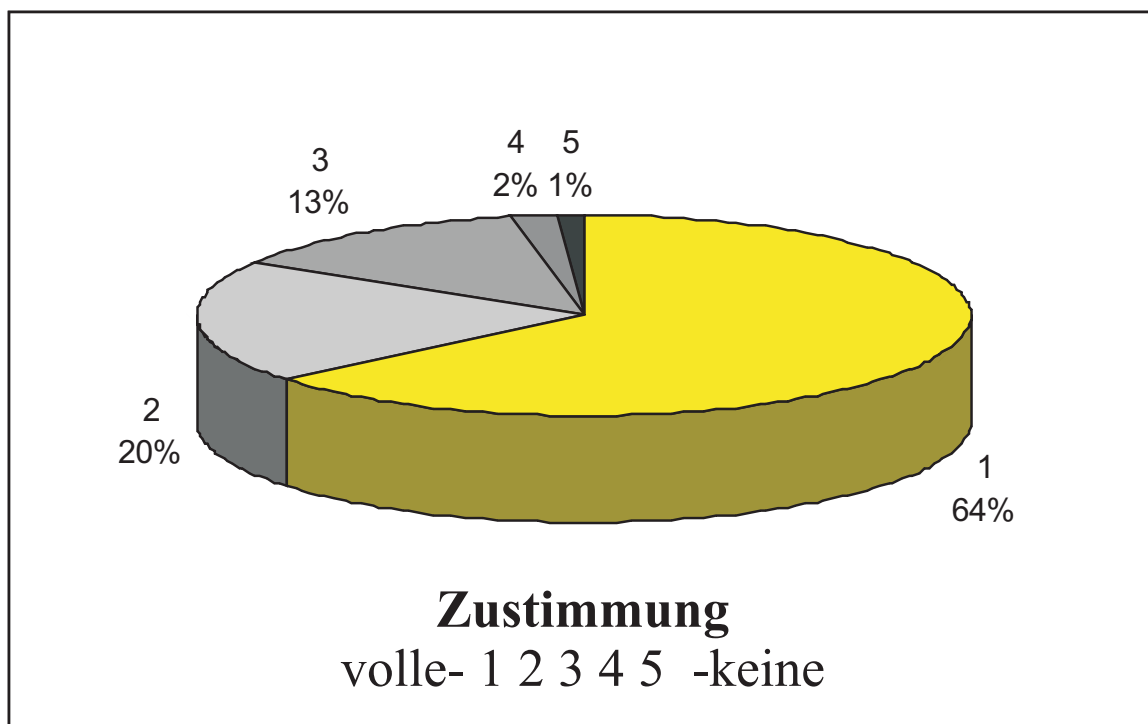

Leben 84 % der Saalerinnen und Saaler gerne in unserer Gemeinde?

Ergebnis der Auszählung unserer Bürgerumfrage

Liebe Mitbürgerinnen und Mitbürger,

Auf diesem Wege bedanken sich die SPD-Ortsvereine bei Ihnen, die Sie zahlreich den Fragebogen ausgefüllt zurückgesandt haben.

Heute geben wir Ihnen einen kurzen Einblick in Auswertungsergebnisse der Fragebogenaktion. Eine ausführliche Darstellung wird in den nächsten **Saaler Nachrichten** erfolgen.

Verkehrssituation:

- 86 % der Antworten stimmen der neuen Ortsgestaltung in Saal positiv zu.
- Ebenso meinen 90%, dass eine Verkehrsberuhigung in der Donaustraße erforderlich ist.